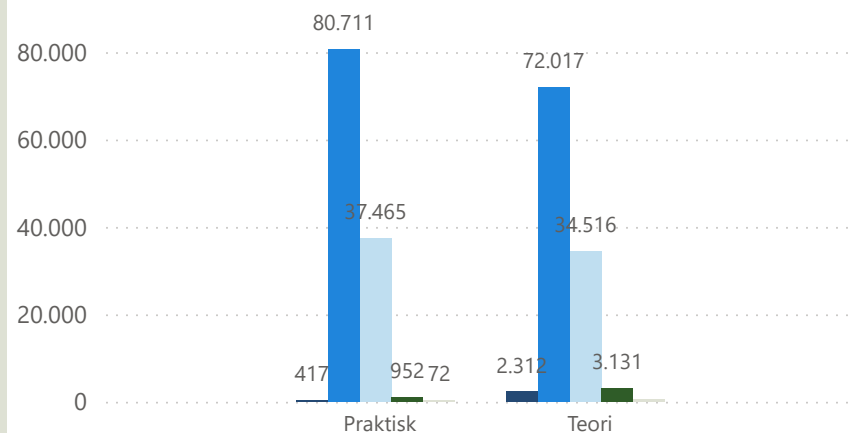

Afviklede prøver efter resultat

● Afvist ● Bestået ● Ej bestået ● Ej fremmødt ● Erhverv ej bestået