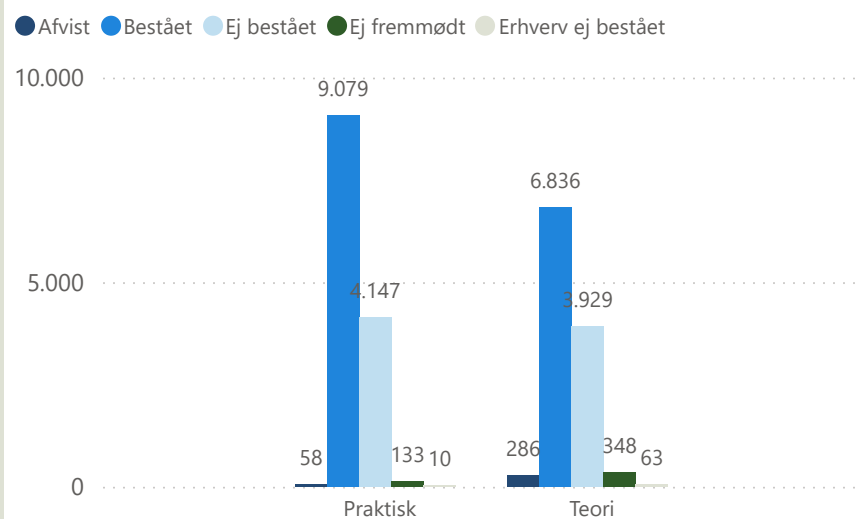

Afviklede prøver efter resultat