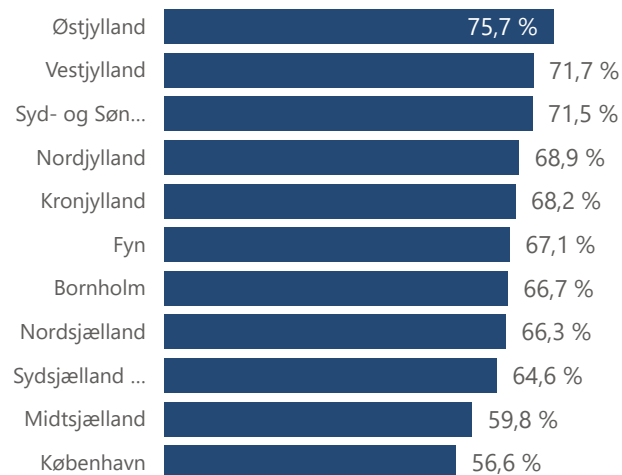

Beståelsesprocent efter område

Afviklede prøver efter resultat

Afviklede prøver efter område

Prøveafvikling - år til dato

Praktisk/Teori Område	Praktisk				Teori				Total			
	Afviklede	Ikke bookede	Aflyste	Beståelsesprocent	Afviklede	Ikke bookede	Aflyste	Beståelsesprocent	Afviklede	Ikke bookede	Aflyste	Beståelsesprocent
Bornholm	660	80	15	68,8 %	554	451	9	64,3 %	1.214	531	24	66,7 %
Fyn	9.895	109	376	70,0 %	8.509	720	77	63,7 %	18.404	829	453	67,1 %
Kronjylland	10.393	64	847	70,8 %	11.026	2.166	143	65,7 %	21.419	2.230	990	68,2 %
København	24.171	77	2.467	54,1 %	21.552	1.511	730	59,3 %	45.723	1.588	3.197	56,6 %
Midtsjælland	11.654	38	1.119	59,2 %	12.533	1.277	215	60,3 %	24.187	1.315	1.334	59,8 %
Nordjylland	9.664	136	632	72,3 %	8.845	1.544	142	65,2 %	18.509	1.680	774	68,9 %
Nordsjælland	12.708	26	1.343	65,6 %	10.238	838	159	67,2 %	22.946	864	1.502	66,3 %
Syd- og Sønderjylland	10.396	244	420	78,4 %	10.562	1.588	207	64,7 %	20.958	1.832	627	71,5 %
Sydsjælland og Lolland Falster	8.574	141	404	67,3 %	8.649	1.110	64	61,9 %	17.223	1.251	468	64,6 %
Vestjylland	10.847	291	429	74,5 %	9.977	1.805	140	68,6 %	20.824	2.096	569	71,7 %
Østjylland	10.655	185	798	81,4 %	10.010	1.038	134	69,6 %	20.665	1.223	932	75,7 %
Total	119.617	1.391	8.850	67,5 %	112.455	14.048	2.020	64,0 %	232.072	15.439	10.870	65,8 %

Beståelsesprocent efter område

Afviklede prøver efter resultat

● Afvist ● Bestået ● Ej bestået ● Ej fremmødt ● Erhverv ej bestået

Afviklede prøver efter område

● Praktisk ● Teori