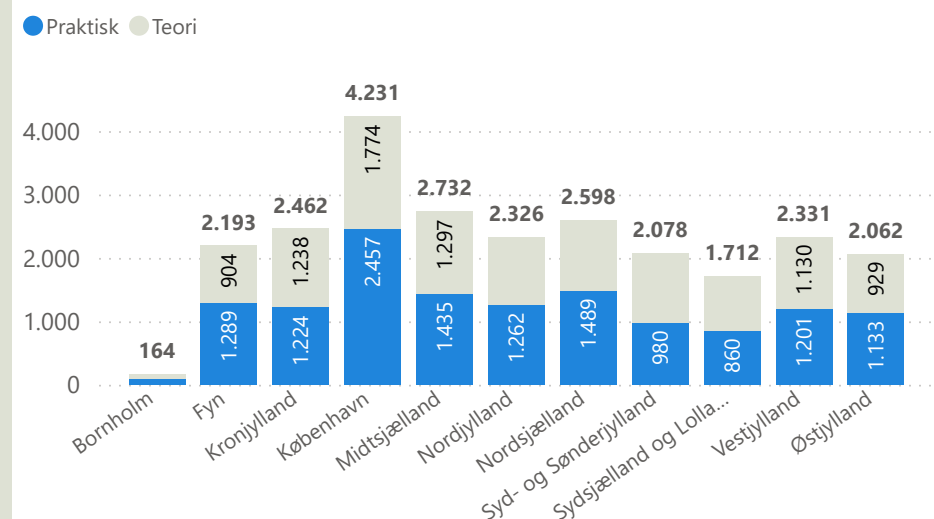

Afviklede prøver efter område