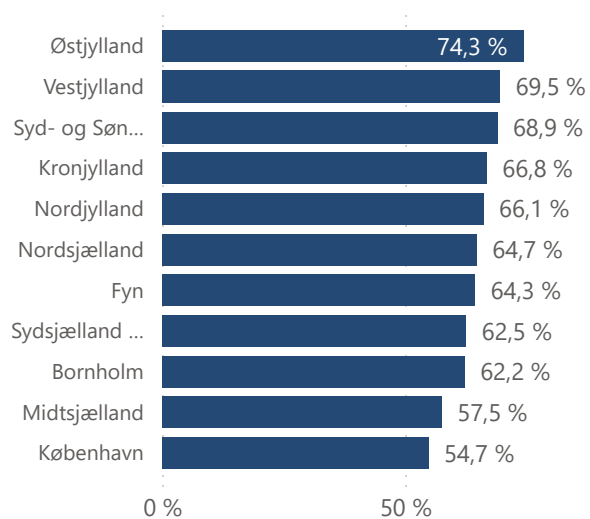

Prøveafvikling - august 2024

Praktisk/Teori Område	Praktisk				Teori				Total			
	Afviklede	Ikke bookede	Aflyste	Beståelsesprocent	Afviklede	Ikke bookede	Aflyste	Beståelsesprocent	Afviklede	Ikke bookede	Aflyste	Beståelsesprocent
Bornholm	97	13		60,8 %	67	100		64,2 %	164	113		62,2 %
Fyn	1.289	13	92	70,3 %	904	200	7	55,9 %	2.193	213	99	64,3 %
Kronjylland	1.224	9	56	73,1 %	1.238	481	15	60,5 %	2.462	490	71	66,8 %
København	2.457	13	232	55,0 %	1.774	160	110	54,4 %	4.231	173	342	54,7 %
Midtsjælland	1.435	10	64	57,9 %	1.297	231	1	57,0 %	2.732	241	65	57,5 %
Nordjylland	1.262	38	35	73,1 %	1.064	288	11	57,7 %	2.326	326	46	66,1 %
Nordsjælland	1.489	2	96	65,8 %	1.109	138	11	63,2 %	2.598	140	107	64,7 %
Syd- og Sønderjylland	980	12	68	77,2 %	1.098	269	1	61,5 %	2.078	281	69	68,9 %
Sydsjælland og Lolland Falster	860	5	11	67,7 %	852	128	1	57,3 %	1.712	133	12	62,5 %
Vestjylland	1.201	59	51	74,9 %	1.130	353	49	63,6 %	2.331	412	100	69,5 %
Østjylland	1.133	36	50	79,0 %	929	240	22	68,7 %	2.062	276	72	74,3 %
Total	13.427	210	755	67,6 %	11.462	2.588	228	59,6 %	24.889	2.798	983	63,9 %

Beståelsesprocent efter område