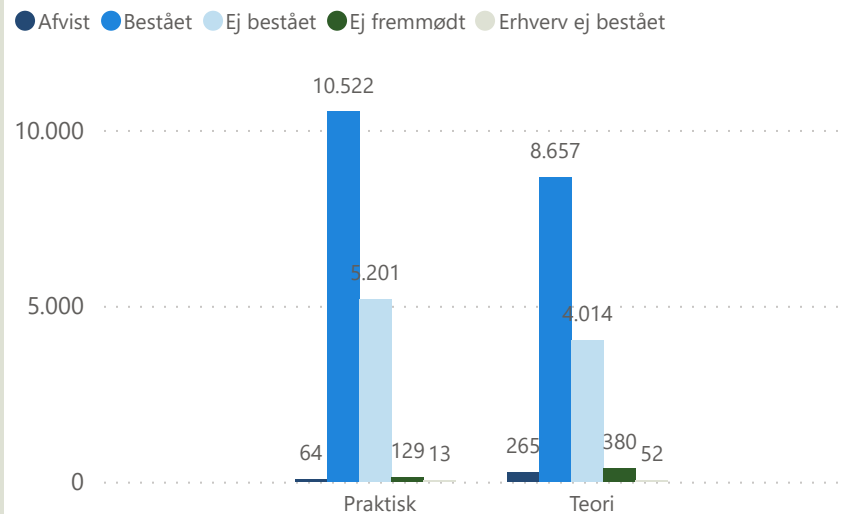

Afviklede prøver efter resultat