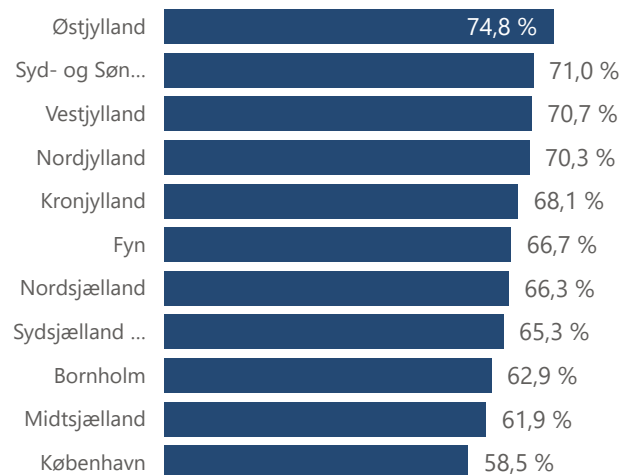

Prøveafvikling - år til dato

Praktisk/Teori Område	Praktisk				Teori				Total			
	Afviklede	Ikke bookede	Aflyste	Beståelsesprocent	Afviklede	Ikke bookede	Aflyste	Beståelsesprocent	Afviklede	Ikke bookede	Aflyste	Beståelsesprocent
Bornholm	163	14	14	63,8 %	131	122	9	61,8 %	294	136	23	62,9 %
Fyn	2.595	34	169	68,7 %	2.180	116	7	64,3 %	4.775	150	176	66,7 %
Kronjylland	2.690	13	647	69,8 %	2.744	544	112	66,3 %	5.434	557	759	68,1 %
København	6.015	20	935	54,7 %	5.235	289	92	62,8 %	11.250	309	1.027	58,5 %
Midtsjælland	2.751	10	573	59,9 %	3.210	249	10	63,6 %	5.961	259	583	61,9 %
Nordjylland	2.484	33	408	72,6 %	2.009	608	56	67,3 %	4.493	641	464	70,3 %
Nordsjælland	3.422	12	745	63,8 %	2.519	166	3	69,6 %	5.941	178	748	66,3 %
Syd- og Sønderjylland	2.994	77	150	78,1 %	2.674	472	36	63,1 %	5.668	549	186	71,0 %
Sydsjælland og Lolland Falster	2.355	77	244	65,6 %	2.242	375	5	64,9 %	4.597	452	249	65,3 %
Vestjylland	2.860	79	312	72,9 %	2.522	509	13	68,2 %	5.382	588	325	70,7 %
Østjylland	2.683	17	508	80,5 %	2.638	240	51	69,1 %	5.321	257	559	74,8 %
Total	31.012	386	4.705	67,1 %	28.104	3.690	394	65,6 %	59.116	4.076	5.099	66,4 %

Beståelsesprocent efter område