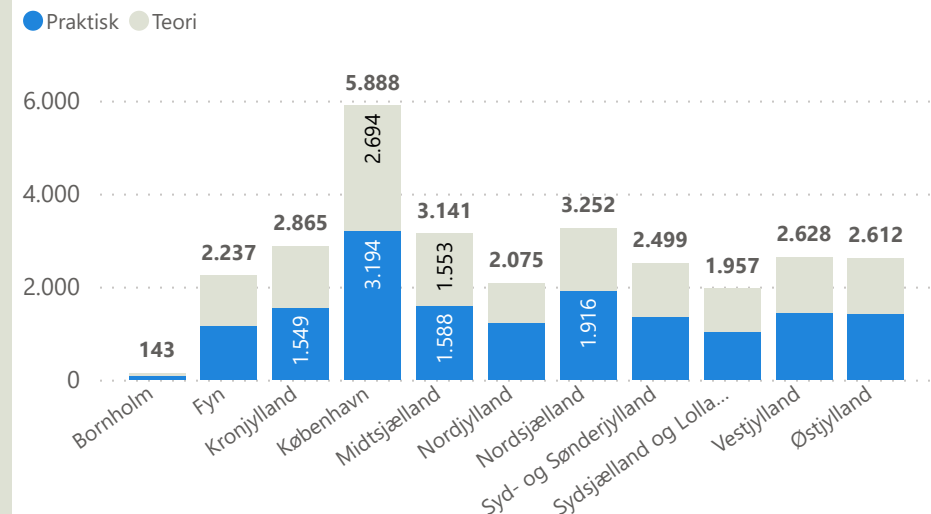

Afviklede prøver efter område