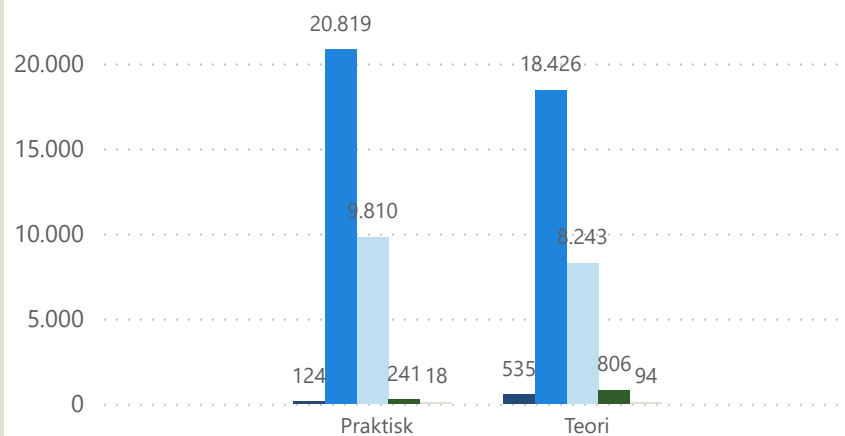

Afviklede prøver efter resultat

● Afvist ● Bestået ● Ej bestået ● Ej fremmødt ● Erhverv ej bestået