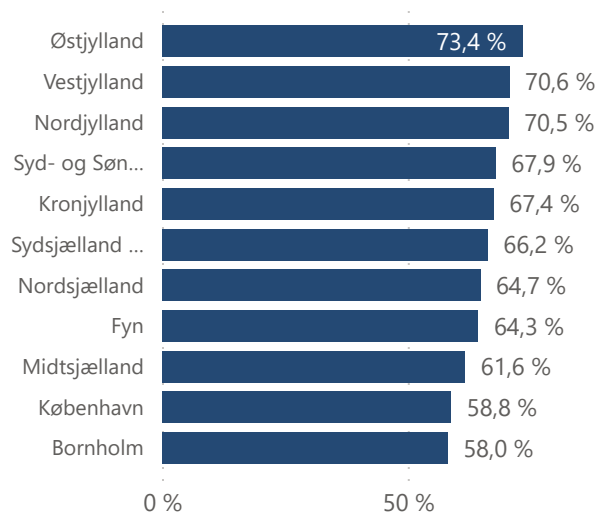

Prøveafvikling - februar 2024

Praktisk/Teori Område	Praktisk				Teori				Total			
	Afviklede	Ikke bookede	Aflyste	Beståelsesprocent	Afviklede	Ikke bookede	Aflyste	Beståelsesprocent	Afviklede	Ikke bookede	Aflyste	Beståelsesprocent
Bornholm	90	9		61,1 %	53	64		52,8 %	143	73		58,0 %
Fyn	1.155	17	21	67,5 %	1.082	80		60,8 %	2.237	97	21	64,3 %
Kronjylland	1.549	11	32	68,6 %	1.316	317		66,1 %	2.865	328	32	67,4 %
København	3.194	8	247	54,8 %	2.694	126	52	63,5 %	5.888	134	299	58,8 %
Midtsjælland	1.588	5	156	60,6 %	1.553	104		62,7 %	3.141	109	156	61,6 %
Nordjylland	1.218	16	66	71,8 %	857	239	5	68,5 %	2.075	255	71	70,5 %
Nordsjælland	1.916	9	133	61,5 %	1.336	106	3	69,3 %	3.252	115	136	64,7 %
Syd- og Sønderjylland	1.351	49	14	75,4 %	1.148	271	35	59,0 %	2.499	320	49	67,9 %
Sydsjælland og Lolland Falster	1.025	28	78	66,4 %	932	219	5	66,0 %	1.957	247	83	66,2 %
Vestjylland	1.426	36	49	72,2 %	1.202	324	1	68,7 %	2.628	360	50	70,6 %
Østjylland	1.417	12	56	79,7 %	1.195	143	1	65,8 %	2.612	155	57	73,4 %
Total	15.929	200	852	66,1 %	13.368	1.993	102	64,8 %	29.297	2.193	954	65,5 %

Beståelsesprocent efter område