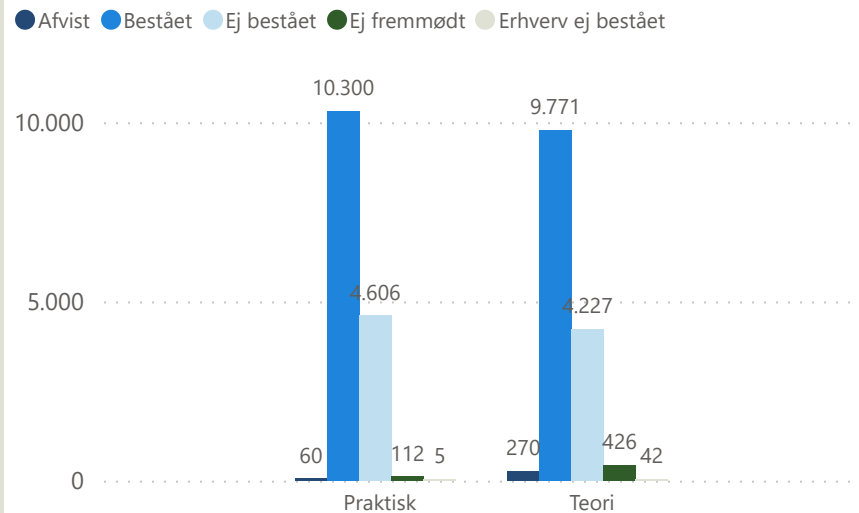

Afviklede prøver efter resultat