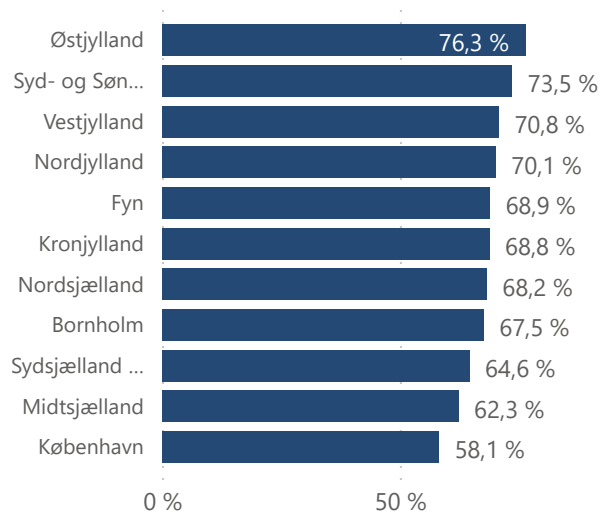

Prøveafvikling - januar 2024

Praktisk/Teori Område	Praktisk				Teori				Total			
	Afviklede	Ikke bookede	Aflyste	Beståelsesprocent	Afviklede	Ikke bookede	Aflyste	Beståelsesprocent	Afviklede	Ikke bookede	Aflyste	Beståelsesprocent
Bornholm	73	5	14	67,1 %	78	58	9	67,9 %	151	63	23	67,5 %
Fyn	1.440	17	148	69,7 %	1.098	36	7	67,8 %	2.538	53	155	68,9 %
Kronjylland	1.141	2	615	71,5 %	1.428	227	112	66,6 %	2.569	229	727	68,8 %
København	2.821	12	688	54,6 %	2.541	163	40	62,1 %	5.362	175	728	58,1 %
Midtsjælland	1.163	5	417	59,0 %	1.657	145	10	64,6 %	2.820	150	427	62,3 %
Nordjylland	1.266	17	342	73,4 %	1.152	369	51	66,5 %	2.418	386	393	70,1 %
Nordsjælland	1.506	3	612	66,8 %	1.183	60		70,0 %	2.689	63	612	68,2 %
Syd- og Sønderjylland	1.643	28	136	80,3 %	1.526	201	1	66,2 %	3.169	229	137	73,5 %
Sydsjælland og Lolland Falster	1.330	49	166	65,0 %	1.310	156		64,2 %	2.640	205	166	64,6 %
Vestjylland	1.434	43	263	73,5 %	1.320	185	12	67,8 %	2.754	228	275	70,8 %
Østjylland	1.266	5	452	81,4 %	1.443	97	50	71,8 %	2.709	102	502	76,3 %
Total	15.083	186	3.853	68,3 %	14.736	1.697	292	66,3 %	29.819	1.883	4.145	67,3 %

Beståelsesprocent efter område