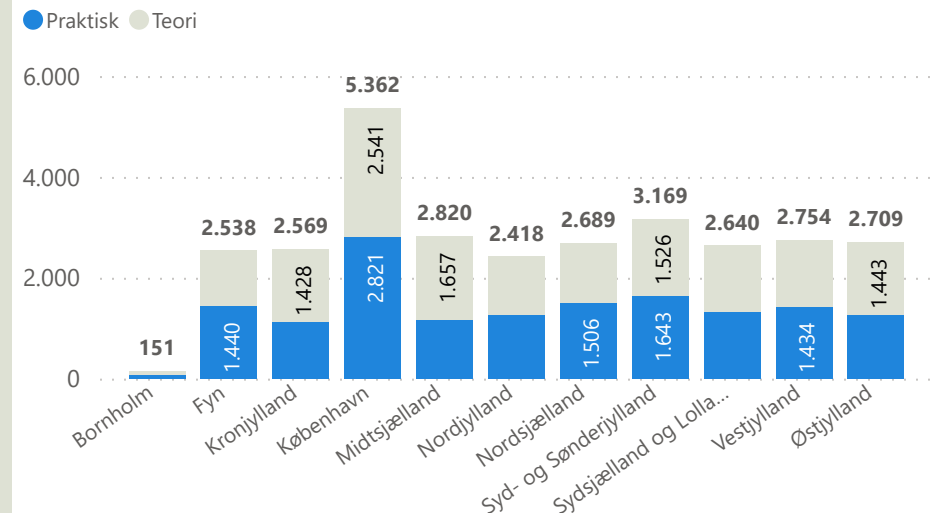

Afviklede prøver efter område