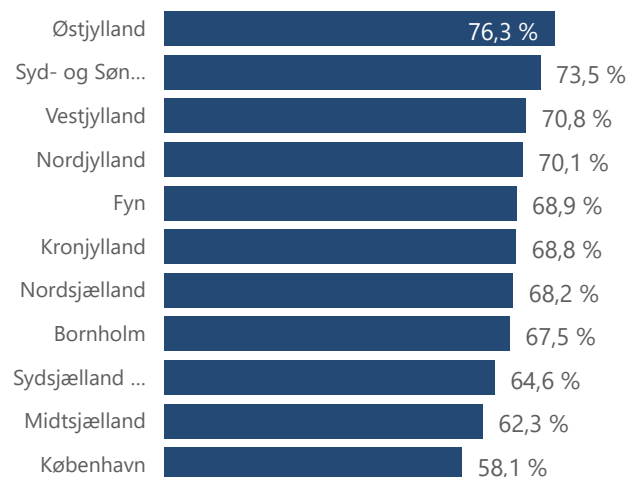

Prøveafvikling - år til dato

Praktisk/Teori Område	Praktisk				Teori				Total			
	Afviklede	Ikke bookede	Aflyste	Beståelsesprocent	Afviklede	Ikke bookede	Aflyste	Beståelsesprocent	Afviklede	Ikke bookede	Aflyste	Beståelsesprocent
Bornholm	73	5	14	67,1 %	78	58	9	67,9 %	151	63	23	67,5 %
Fyn	1.440	17	148	69,7 %	1.098	36	7	67,8 %	2.538	53	155	68,9 %
Kronjylland	1.141	2	615	71,5 %	1.428	227	112	66,6 %	2.569	229	727	68,8 %
København	2.821	12	688	54,6 %	2.541	163	40	62,1 %	5.362	175	728	58,1 %
Midtsjælland	1.163	5	417	59,0 %	1.657	145	10	64,6 %	2.820	150	427	62,3 %
Nordjylland	1.266	17	342	73,4 %	1.152	369	51	66,5 %	2.418	386	393	70,1 %
Nordsjælland	1.506	3	612	66,8 %	1.183	60		70,0 %	2.689	63	612	68,2 %
Syd- og Sønderjylland	1.643	28	136	80,3 %	1.526	201	1	66,2 %	3.169	229	137	73,5 %
Sydsjælland og Lolland Falster	1.330	49	166	65,0 %	1.310	156		64,2 %	2.640	205	166	64,6 %
Vestjylland	1.434	43	263	73,5 %	1.320	185	12	67,8 %	2.754	228	275	70,8 %
Østjylland	1.266	5	452	81,4 %	1.443	97	50	71,8 %	2.709	102	502	76,3 %
Total	15.083	186	3.853	68,3 %	14.736	1.697	292	66,3 %	29.819	1.883	4.145	67,3 %

Beståelsesprocent efter område