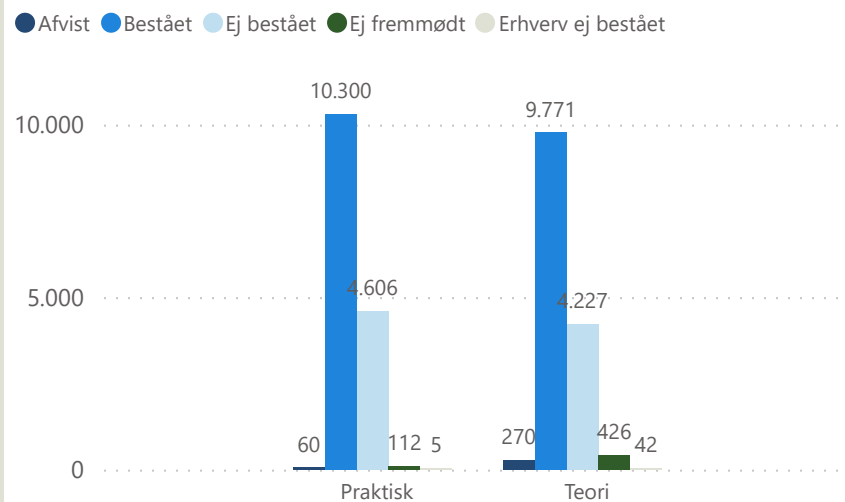

Afviklede prøver efter resultat