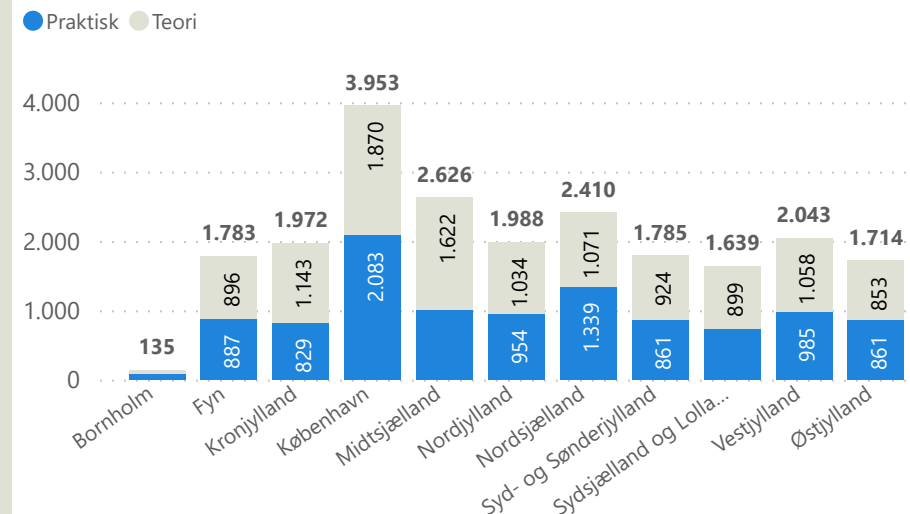

## Prøveafvikling - december 2023

Praktisk/Teori Område	Praktisk				Teori				Total			
	Afviklede	Ikke bookede	Aflyste	Beståelsesprocent	Afviklede	Ikke bookede	Aflyste	Beståelsesprocent	Afviklede	Ikke bookede	Aflyste	Beståelsesprocent
Bornholm	86	0		69,8 %	49	59	1	63,3 %	<b>135</b>	<b>59</b>	<b>1</b>	<b>67,4 %</b>
Fyn	887	2	82	74,1 %	896	32		65,6 %	<b>1.783</b>	<b>34</b>	<b>82</b>	<b>69,8 %</b>
Kronjylland	829	1	149	70,4 %	1.143	174	1	67,7 %	<b>1.972</b>	<b>175</b>	<b>150</b>	<b>68,9 %</b>
København	2.083	7	171	53,1 %	1.870	62		64,4 %	<b>3.953</b>	<b>69</b>	<b>171</b>	<b>58,5 %</b>
Midtsjælland	1.004	0	113	57,7 %	1.622	79	18	63,1 %	<b>2.626</b>	<b>79</b>	<b>131</b>	<b>61,0 %</b>
Nordjylland	954	7	46	73,2 %	1.034	90	1	74,1 %	<b>1.988</b>	<b>97</b>	<b>47</b>	<b>73,6 %</b>
Nordsjælland	1.339	1	123	63,6 %	1.071	66		66,4 %	<b>2.410</b>	<b>67</b>	<b>123</b>	<b>64,8 %</b>
Syd- og Sønderjylland	861	4	100	80,3 %	924	48	5	69,5 %	<b>1.785</b>	<b>52</b>	<b>105</b>	<b>74,7 %</b>
Sydsjælland og Lolland Falster	740	3	62	67,8 %	899	29		68,5 %	<b>1.639</b>	<b>32</b>	<b>62</b>	<b>68,2 %</b>
Vestjylland	985	8	24	73,4 %	1.058	106	5	70,2 %	<b>2.043</b>	<b>114</b>	<b>29</b>	<b>71,8 %</b>
Østjylland	861	2	85	77,7 %	853	89	3	73,0 %	<b>1.714</b>	<b>91</b>	<b>88</b>	<b>75,4 %</b>
<b>Total</b>	<b>10.629</b>	<b>35</b>	<b>955</b>	<b>67,0 %</b>	<b>11.419</b>	<b>834</b>	<b>34</b>	<b>67,6 %</b>	<b>22.048</b>	<b>869</b>	<b>989</b>	<b>67,3 %</b>

### Beståelsesprocent efter område

### Afviklede prøver efter resultat

### Afviklede prøver efter område