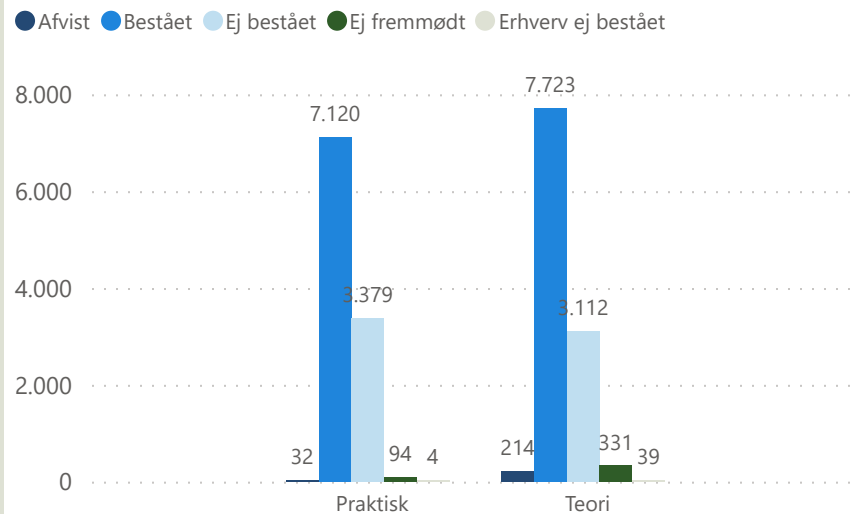

## Prøveafvikling - december 2023

Praktisk/Teori Område	Praktisk				Teori				Total			
	Afviklede	Ikke bookede	Aflyste	Beståelsesprocent	Afviklede	Ikke bookede	Aflyste	Beståelsesprocent	Afviklede	Ikke bookede	Aflyste	Beståelsesprocent
Bornholm	86	0		69,8 %	49	59	1	63,3 %	<b>135</b>	<b>59</b>	<b>1</b>	<b>67,4 %</b>
Fyn	887	2	82	74,1 %	896	32		65,6 %	<b>1.783</b>	<b>34</b>	<b>82</b>	<b>69,8 %</b>
Kronjylland	829	1	149	70,4 %	1.143	174	1	67,7 %	<b>1.972</b>	<b>175</b>	<b>150</b>	<b>68,9 %</b>
København	2.083	7	171	53,1 %	1.870	62		64,4 %	<b>3.953</b>	<b>69</b>	<b>171</b>	<b>58,5 %</b>
Midtsjælland	1.004	0	113	57,7 %	1.622	79	18	63,1 %	<b>2.626</b>	<b>79</b>	<b>131</b>	<b>61,0 %</b>
Nordjylland	954	7	46	73,2 %	1.034	90	1	74,1 %	<b>1.988</b>	<b>97</b>	<b>47</b>	<b>73,6 %</b>
Nordsjælland	1.339	1	123	63,6 %	1.071	66		66,4 %	<b>2.410</b>	<b>67</b>	<b>123</b>	<b>64,8 %</b>
Syd- og Sønderjylland	861	4	100	80,3 %	924	48	5	69,5 %	<b>1.785</b>	<b>52</b>	<b>105</b>	<b>74,7 %</b>
Sydsjælland og Lolland Falster	740	3	62	67,8 %	899	29		68,5 %	<b>1.639</b>	<b>32</b>	<b>62</b>	<b>68,2 %</b>
Vestjylland	985	8	24	73,4 %	1.058	106	5	70,2 %	<b>2.043</b>	<b>114</b>	<b>29</b>	<b>71,8 %</b>
Østjylland	861	2	85	77,7 %	853	89	3	73,0 %	<b>1.714</b>	<b>91</b>	<b>88</b>	<b>75,4 %</b>
<b>Total</b>	<b>10.629</b>	<b>35</b>	<b>955</b>	<b>67,0 %</b>	<b>11.419</b>	<b>834</b>	<b>34</b>	<b>67,6 %</b>	<b>22.048</b>	<b>869</b>	<b>989</b>	<b>67,3 %</b>

### Beståelsesprocent efter område

### Afviklede prøver efter resultat