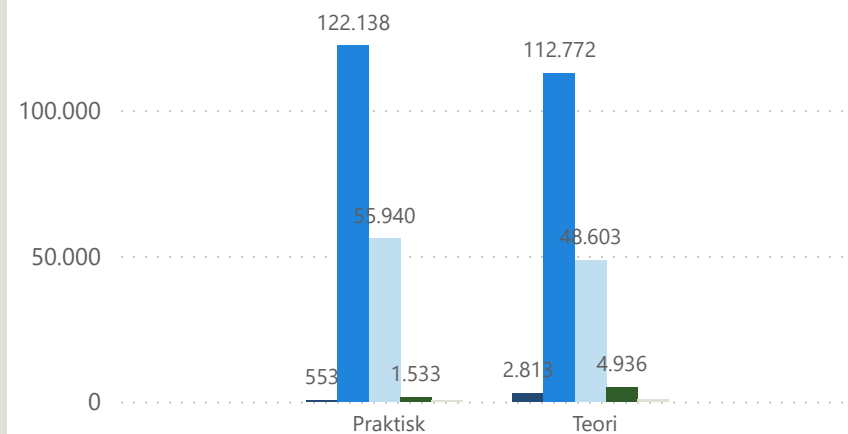

Afviklede prøver efter resultat

● Afvist ● Bestået ● Ej bestået ● Ej fremmødt ● Erhverv ej bestået