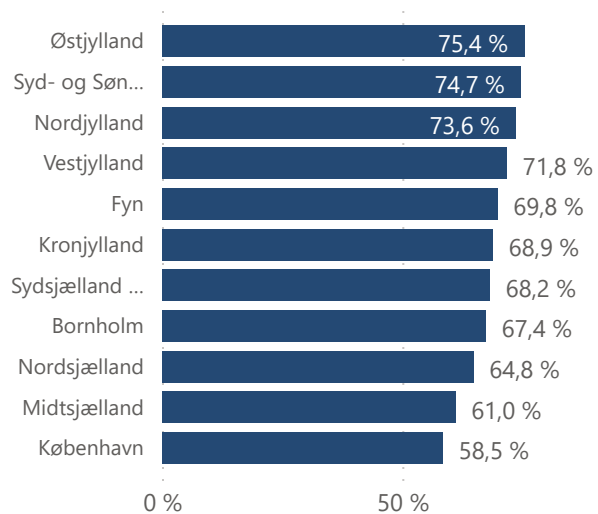

## Prøveafvikling - december 2023

Praktisk/Teori Område	Praktisk				Teori				Total			
	Afviklede	Ikke bookede	Aflyste	Beståelsesprocent	Afviklede	Ikke bookede	Aflyste	Beståelsesprocent	Afviklede	Ikke bookede	Aflyste	Beståelsesprocent
Bornholm	86	0		69,8 %	49	59	1	63,3 %	<b>135</b>	<b>59</b>	<b>1</b>	<b>67,4 %</b>
Fyn	887	2	82	74,1 %	896	32		65,6 %	<b>1.783</b>	<b>34</b>	<b>82</b>	<b>69,8 %</b>
Kronjylland	829	1	149	70,4 %	1.143	174	1	67,7 %	<b>1.972</b>	<b>175</b>	<b>150</b>	<b>68,9 %</b>
København	2.083	7	171	53,1 %	1.870	62		64,4 %	<b>3.953</b>	<b>69</b>	<b>171</b>	<b>58,5 %</b>
Midtsjælland	1.004	0	113	57,7 %	1.622	79	18	63,1 %	<b>2.626</b>	<b>79</b>	<b>131</b>	<b>61,0 %</b>
Nordjylland	954	7	46	73,2 %	1.034	90	1	74,1 %	<b>1.988</b>	<b>97</b>	<b>47</b>	<b>73,6 %</b>
Nordsjælland	1.339	1	123	63,6 %	1.071	66		66,4 %	<b>2.410</b>	<b>67</b>	<b>123</b>	<b>64,8 %</b>
Syd- og Sønderjylland	861	4	100	80,3 %	924	48	5	69,5 %	<b>1.785</b>	<b>52</b>	<b>105</b>	<b>74,7 %</b>
Sydsjælland og Lolland Falster	740	3	62	67,8 %	899	29		68,5 %	<b>1.639</b>	<b>32</b>	<b>62</b>	<b>68,2 %</b>
Vestjylland	985	8	24	73,4 %	1.058	106	5	70,2 %	<b>2.043</b>	<b>114</b>	<b>29</b>	<b>71,8 %</b>
Østjylland	861	2	85	77,7 %	853	89	3	73,0 %	<b>1.714</b>	<b>91</b>	<b>88</b>	<b>75,4 %</b>
<b>Total</b>	<b>10.629</b>	<b>35</b>	<b>955</b>	<b>67,0 %</b>	<b>11.419</b>	<b>834</b>	<b>34</b>	<b>67,6 %</b>	<b>22.048</b>	<b>869</b>	<b>989</b>	<b>67,3 %</b>

### Beståelsesprocent efter område